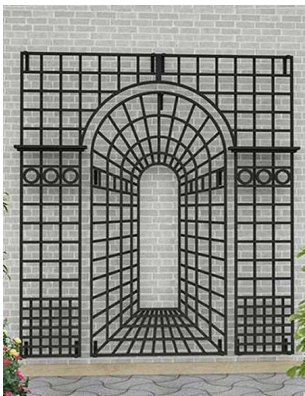

R9-26-L 1.130 €

Trompe-l'œil Right

R9-26-R 1.130 €

Gitterspalier Osborne House Single

R9-27 1.850 €

Gitterspalier Osborne House Double

R9-27-D 2.900 €

Eastnor Single

R9-28 1.150 €

Eastnor Double

R9-28-D 1.850 €

Montacute Single

R9-29 2.900 €

Montacute Double

R9-29-D 5.040 €

Houghton Single