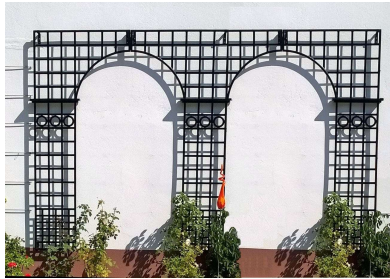

R9-26-L 1.130 €

Trompe-l'œil Right

R9-26-R 1.130 €

Gitterspalier Osborne House Single

R9-27 1.850 €

Gitterspalier Osborne House Double

R9-27-D 2.900 €

Eastnor Single

R9-28 1.150 €

Eastnor Double

R9-28-D 1.850 €

Montacute Single

R9-29 2.900 €

Montacute Double

R9-29-D 5.040 €

Houghton Single