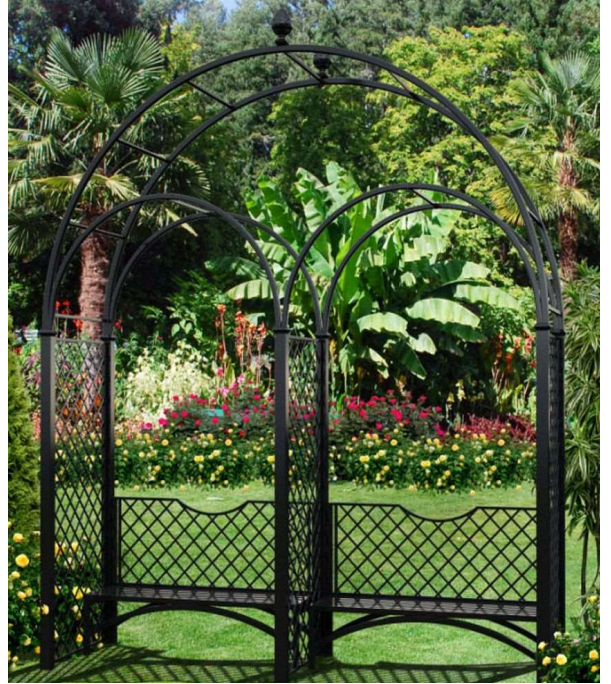

R9-36 2.390 €

**Viktorianische
Rosenlaube**

Groß R6 2.800 €
Klein R7 2.600 €

**Romanische
Rosenlaube Villandry**

R1 2.600 €

Laubengang St. Albans

Start-Segment LG-1 6.400 €
Anschluss-Segment LG-2 1.900 €

Pergola Piemont

Anschluss-Segment PP-2 1.250 €

Start-Segment PP-1 6.550 €

Dreiteilige Hochzeitsbögen

Speke Hall

R5-WA

7.950 €

Doppel Bank Speke Hall

R5-WA-B