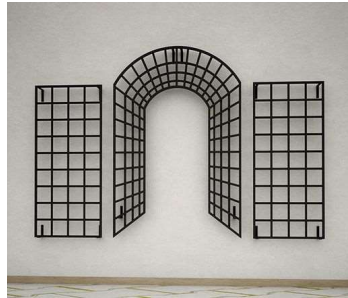

R9-32-G 2.690 €

Knebworth House Set

R9-33 2.490 €

Knebworth Grand Set

R9-33-G 2.690 €

Sezincote Set

R9-34 1.700 €

Sezincote Grand Set

R9-34-G 2.800 €

Kleines Sezincote Center

R9-34-C 900 €

Großes Sezincote Center

R9-34-G-C 1.100 €

Spalier Ravenna

R9-35 1.300 €

Croome Treillage Rankgitter