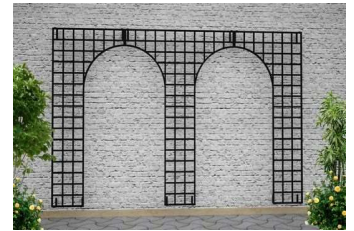

R9-26-L 1.130 €

Trompe-l'œil Right

R9-26-R 1.130 €

Gitterspalier Osborne House Single

R9-27 1.850 €

Gitterspalier Osborne House Double

R9-27-D 2.900 €

Eastnor Single

R9-28 1.150 €

Eastnor Double

R9-28-D 1.850 €

Montacute Single

R9-29 2.900 €

Montacute Double

R9-29-D 5.040 €

Houghton Single