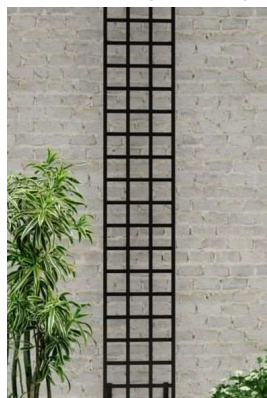

R9-8 900 €

Orangerie-Spalier

R9-9 530 €

**Großes Rankgitter
Bauhaus**

R9-10 900 €

**Schmales Rankgitter
Bauhaus (2 Stück)**

R9-11 560 €

**Kleines Rankgitter
Bauhaus**