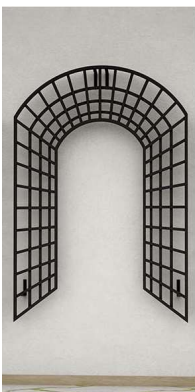

R9-32-G 2.690 €

Knebworth House Set

R9-33 2.490 €

Knebworth Grand Set

R9-33-G 2.690 €

Sezincote Set

R9-34 1.700 €

Sezincote Grand Set

R9-34-G 2.800 €

Kleines Sezincote Center

R9-34-C 900 €

Großes Sezincote Center

R9-34-G-C 1.100 €

Spalier Ravenna

R9-35 1.300 €

Croome Treillage Rankgitter