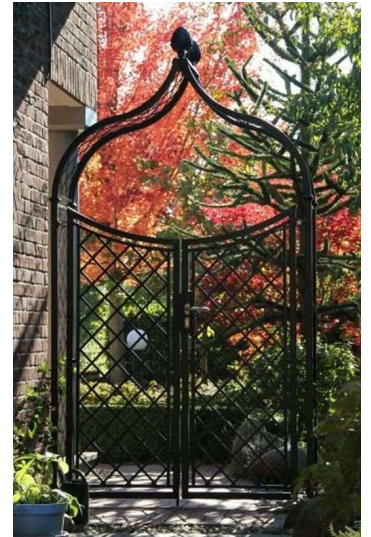

Rosenbogen Brighton
mit Tor

R5-152-VT 3.250 €
R5-172-VT 3.550 €
R5-192-VT 3.750 €