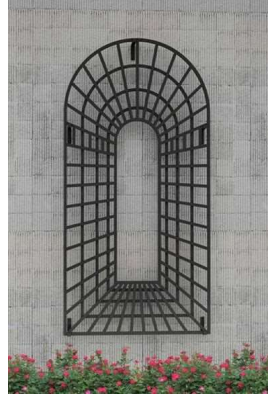

R9-24 900 €

Rushton Left

R9-25-L 800 €

Rushton Right

R9-25-R 800 €

Trompe-l'œil Centre

R9-26-C 1.130 €

Trompe-l'œil Left