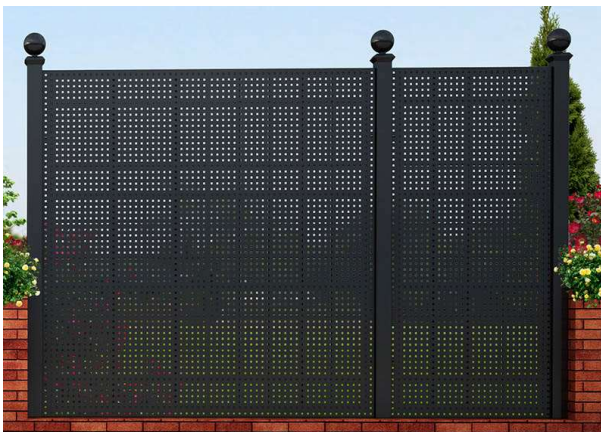

Trenngitter "Bauhaus"

Kleines Trenngitter R27 470 €
Großer Trenngitter R28 850 €
Pfosten R22-R 420 €

Wessling Treillage Set

Turm WE-1 3.250 €
Groß WE-2 7.950 €
Klein WE-3 4.150 €

Trianon Rosen Treillage Set

TRTS 17.200 €

Gropius Sichtschutz Zaun

Pfosten R22-R 420 €
Klein GSZ-K 950 €
Groß GSZ-G 1.400 €

Kunstschmiede
Zaun Knebworth Grand Set

KW-Set 3.200 €

Kunstschmiede
Zaun Lampport Grand Set

LP-Set 3.100 €

Kunstschmiede
Zaun Sezincote Grand Set