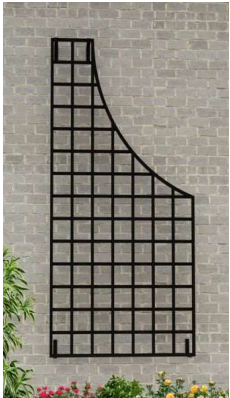

R9-22 900 €

Rushton Right