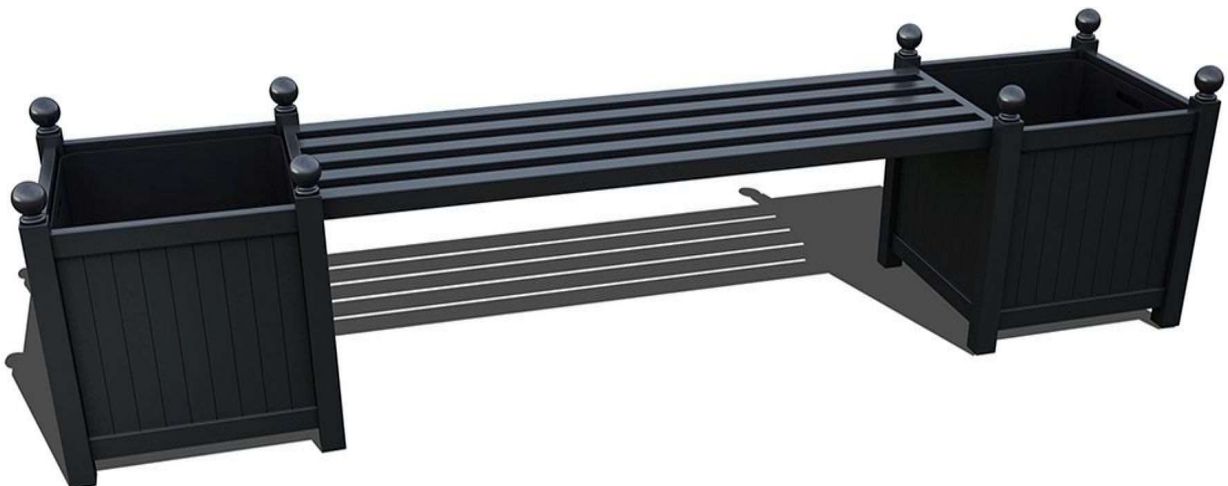

740 €

Langer R17

650 €

Kleiner R16

490 €

Versailler
Pflanzkübel Raumteiler

R25

1.350 €

Versailler
Pflanzkübel Park

R24

1.050 €

Versailler Bank

R23-B

1.950 €

Caisse de Versailles Pflanzkübel

48 cm x 48 cm	CV-48	2.850 €
60 cm x 60 cm	CV-60	3.700 €
78 cm x 78 cm	CV-78	5.600 €
96 cm x 96 cm	CV-96	8.100 €
112 cm x 112 cm	CV-112	10.700 €
128 cm x 128 cm	CV-128	13.100 €