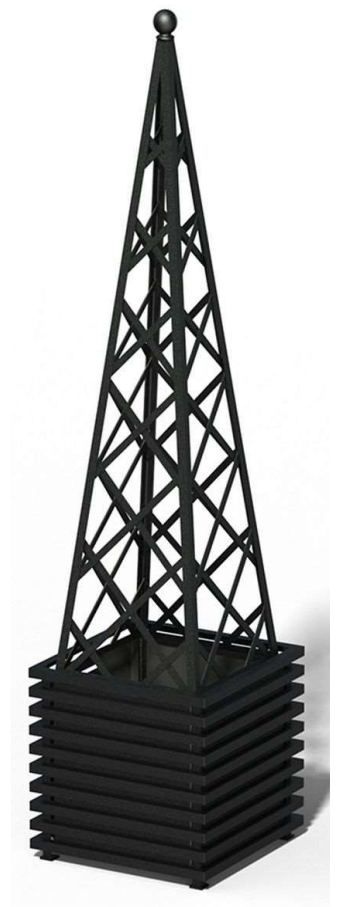

Versailler
Pflanzkübel Park

R24

1.050 €

Versailler Bank

R23-B

1.950 €

Caisse de Versailles Pflanzkübel

48 cm x 48 cm	CV-48	2.850 €
60 cm x 60 cm	CV-60	3.700 €
78 cm x 78 cm	CV-78	5.600 €
96 cm x 96 cm	CV-96	8.100 €
112 cm x 112 cm	CV-112	10.700 €
128 cm x 128 cm	CV-128	13.100 €

Versailler Pflanzkübel mit Pyramide
mit Rankpyramide Memphis

R23-PY-A 1.950 €

mit Rankhilfe Abusir

R23-PY-Y 1.520 €

IBIZA MODERN
mit Rankhilfe Abusir

E23-PY-Y 1.320 €

IBIZA Pflanzkübel

**Kleiner Ibiza
Pflanzkübel**

E16 420 €

**Langer Ibiza
Pflanzkübel**

E17 570 €

**Großer Ibiza
Pflanzkübel**

E23 570 €

Pflanzkübel Ibiza Park

E24 890 €

Pflanzkübel Ibiza Raumteiler