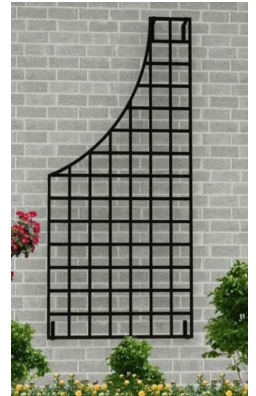

Rushton Left