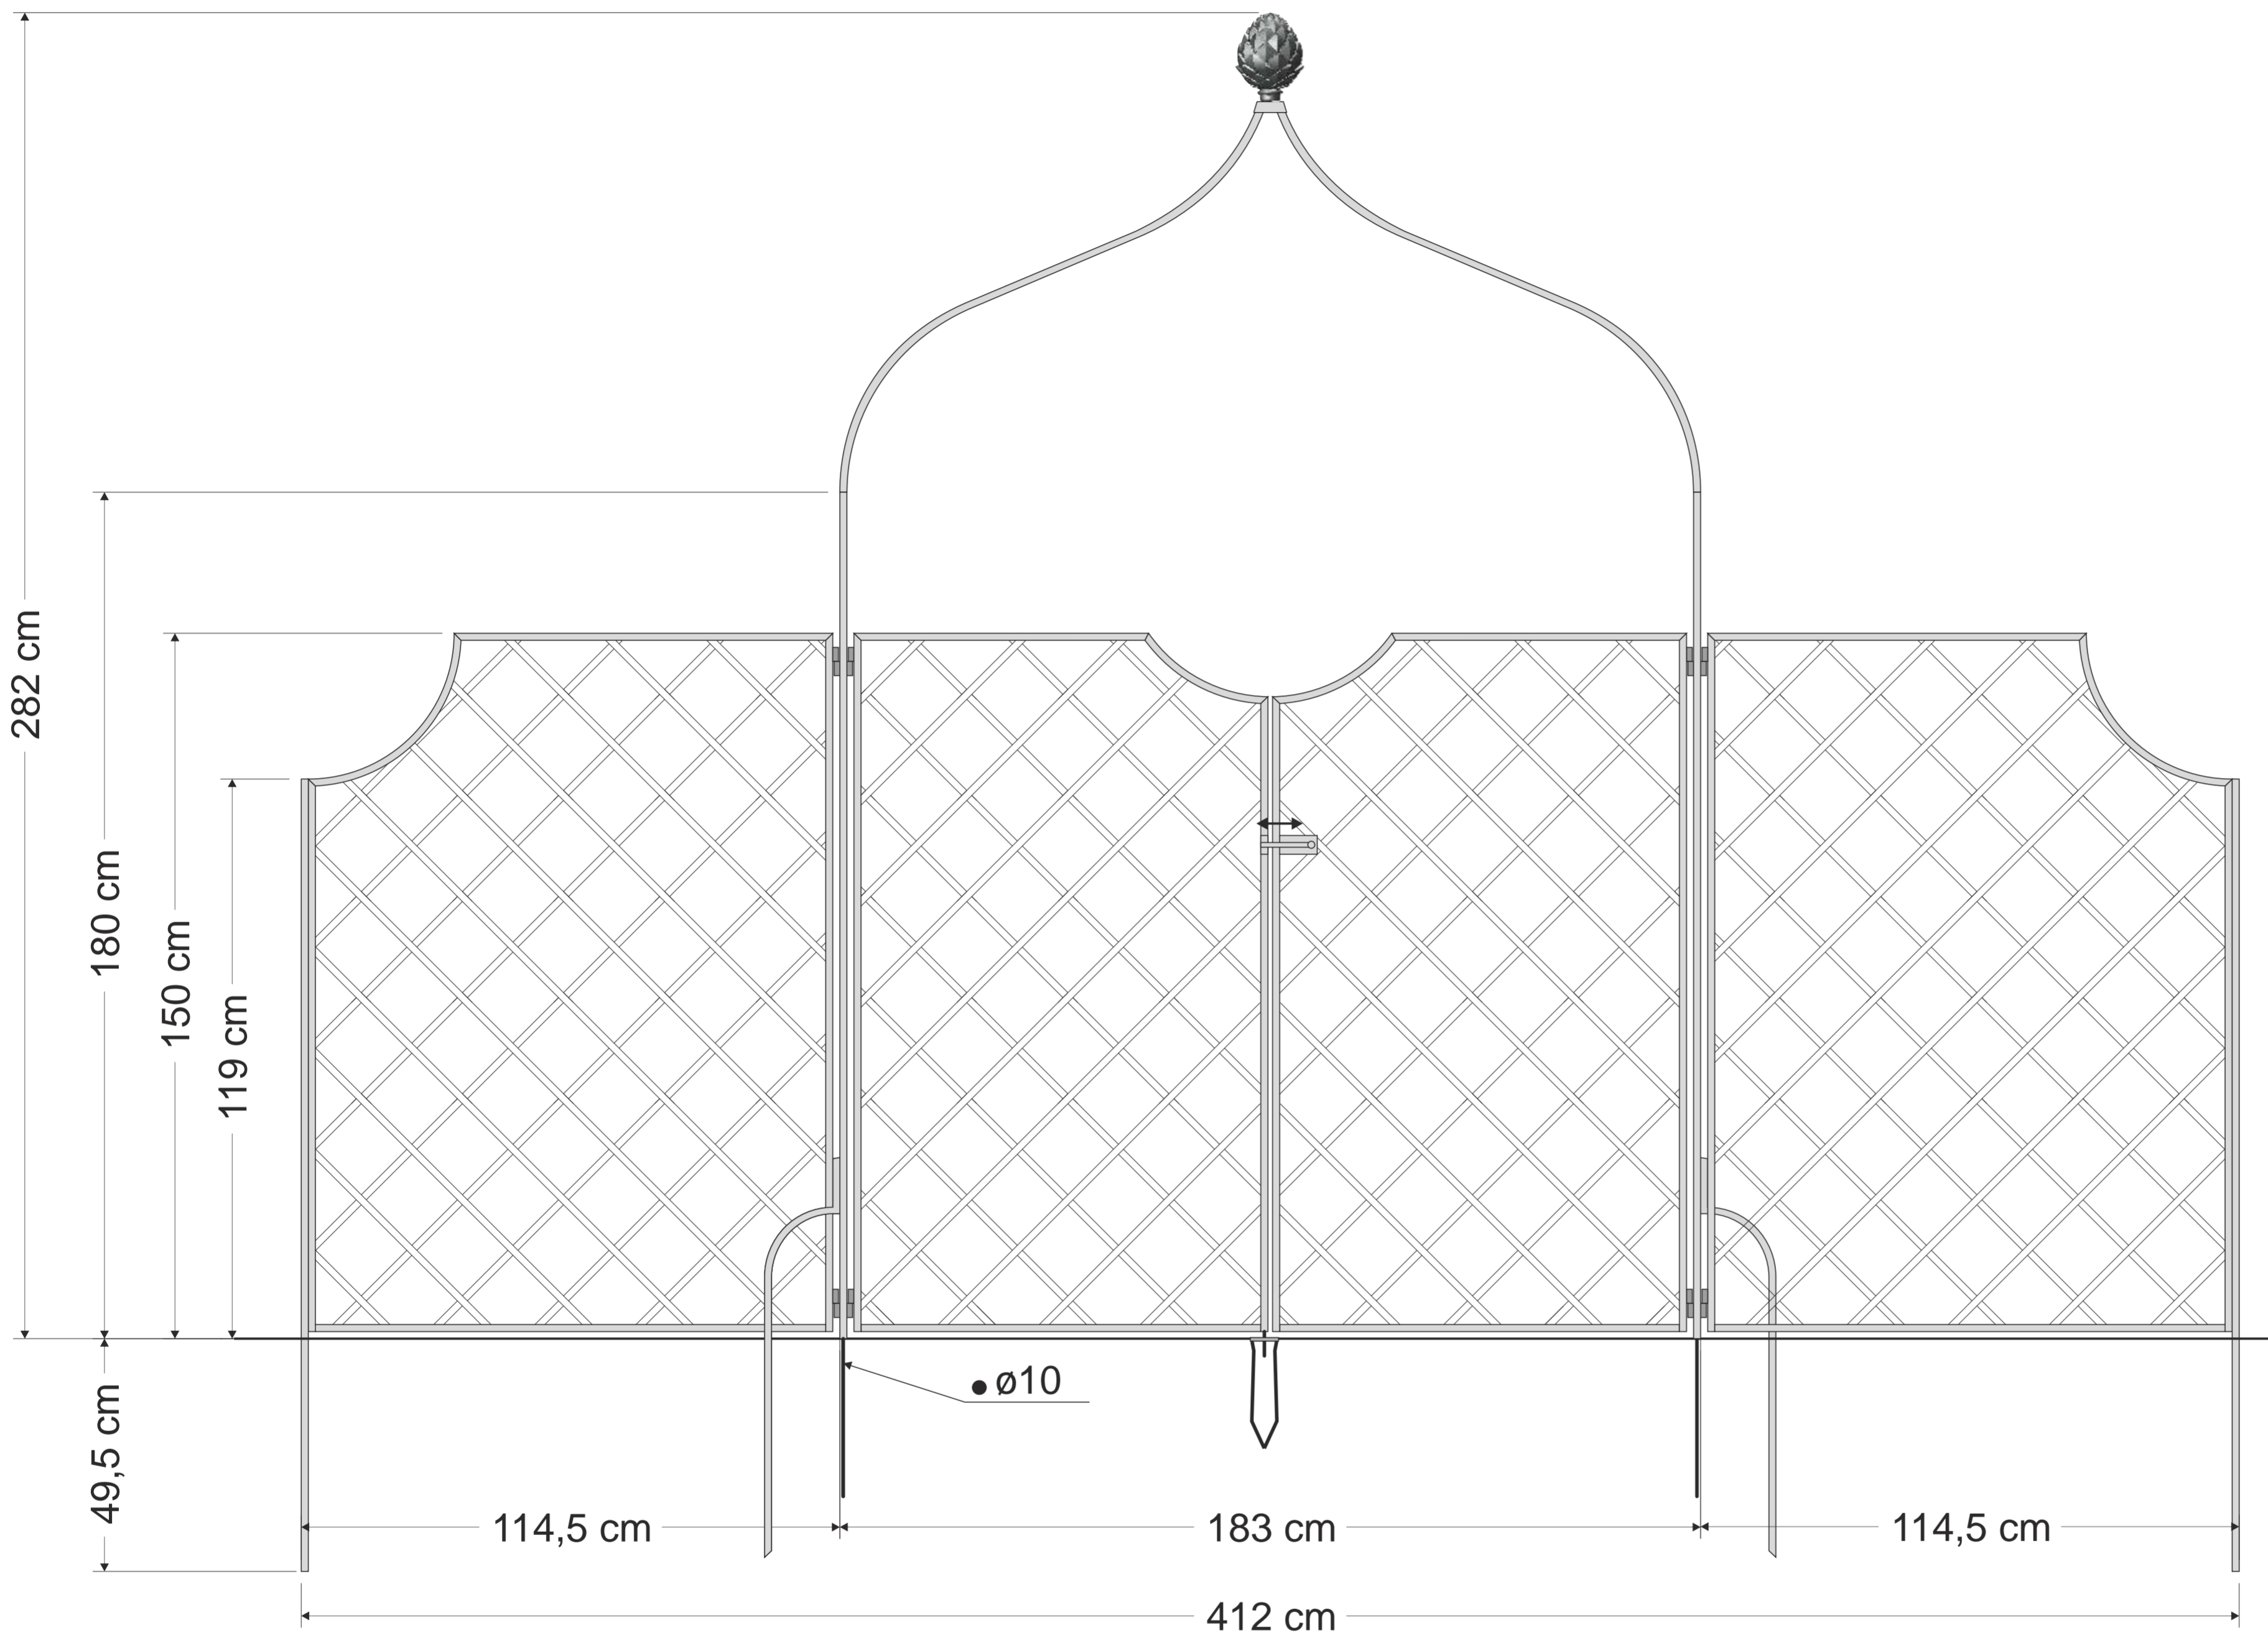

R5-180-VTZ

mittiger Anker (geöffnet)

mittiger Anker (geschlossen)

Riegel

Scharnier