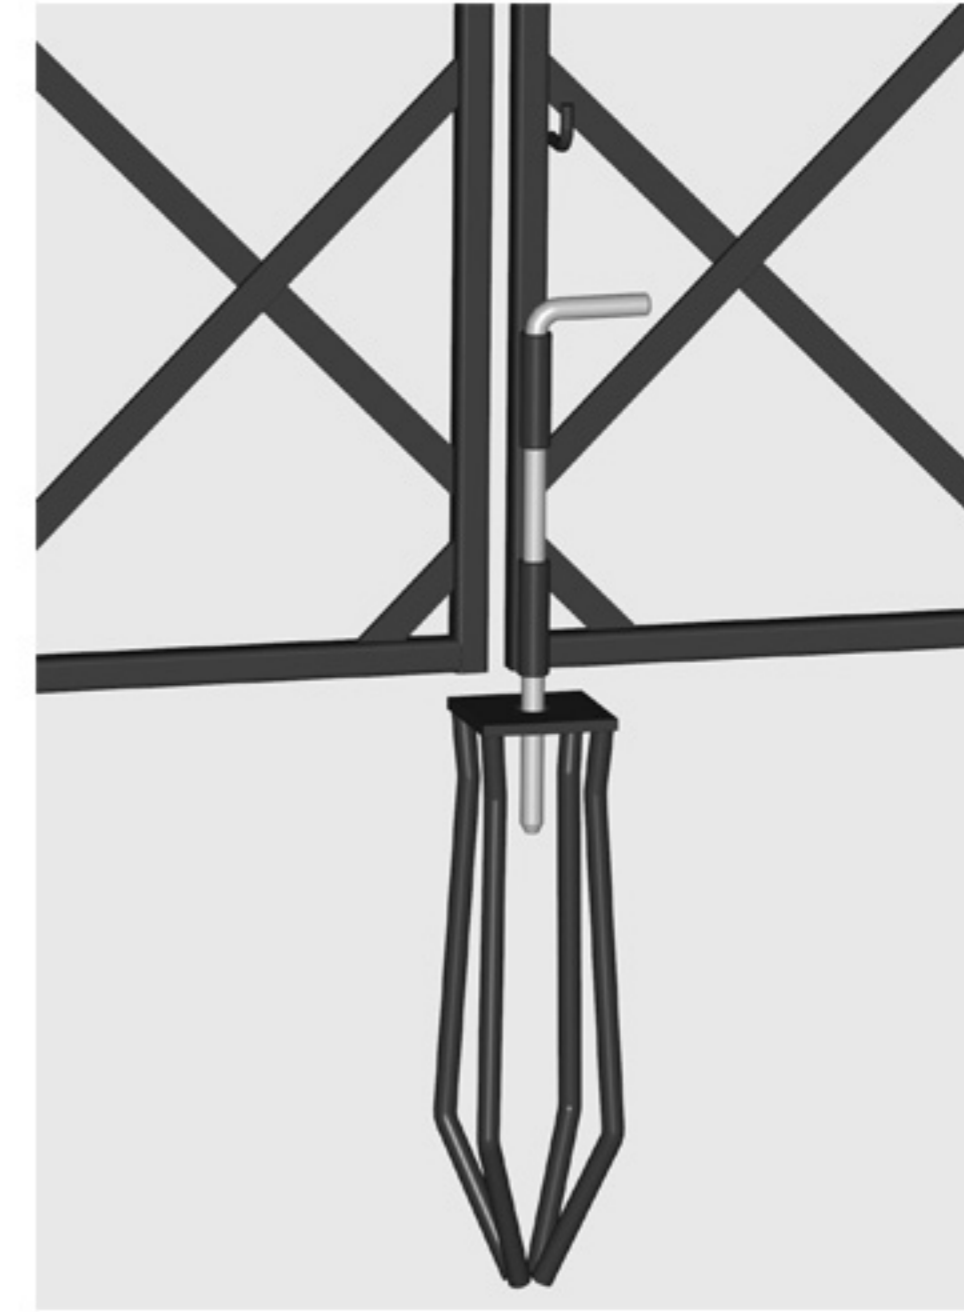

R5-180-VTZ

mittiger Anker (geöffnet)

mittiger Anker (geschlossen)

Riegel

Scharnier