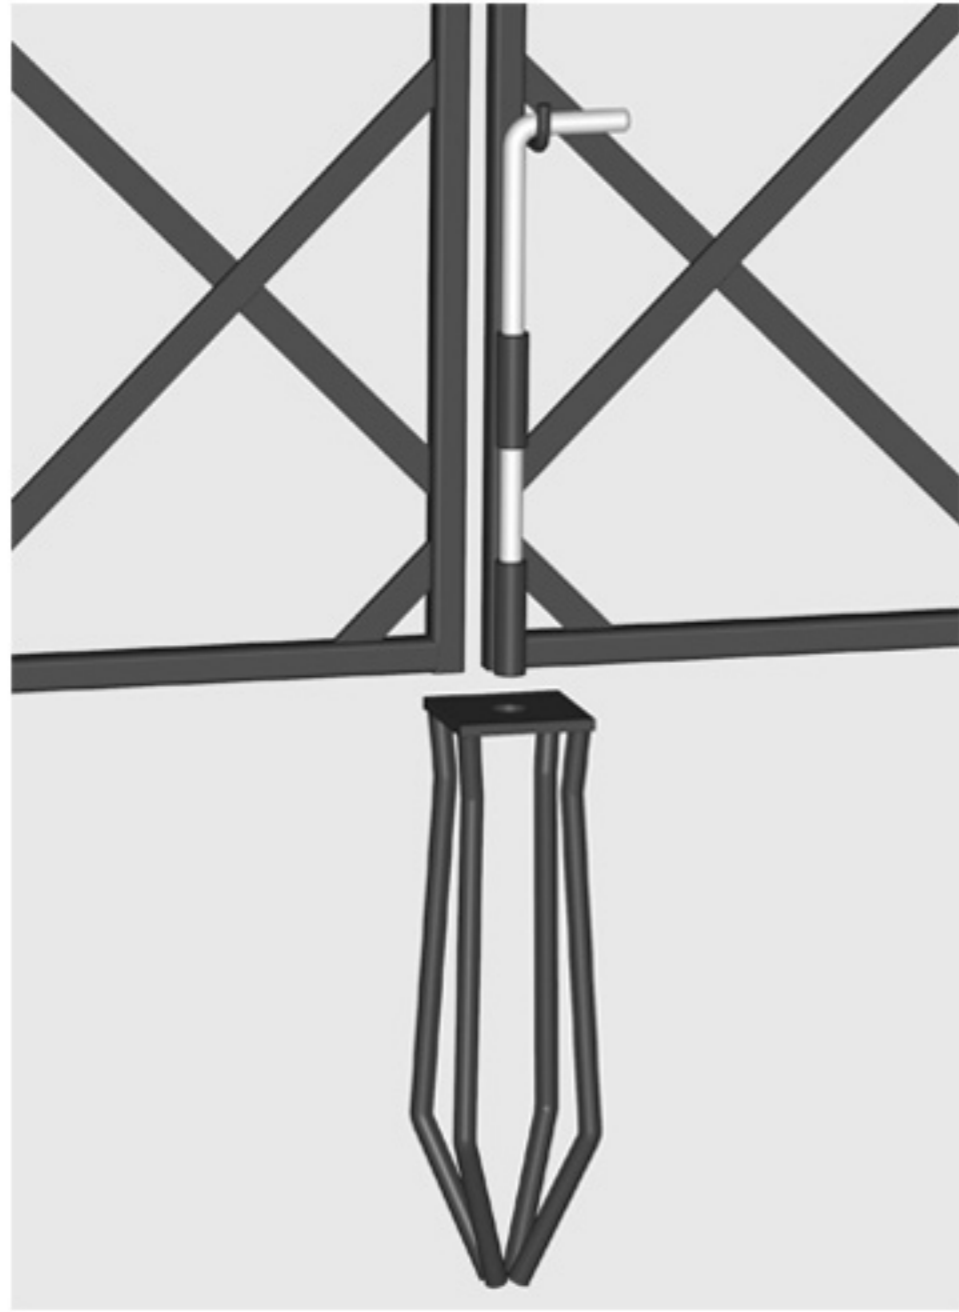

R5-180-VTZ

mittiger Anker (geöffnet)

mittiger Anker (geschlossen)

Riegel

Scharnier