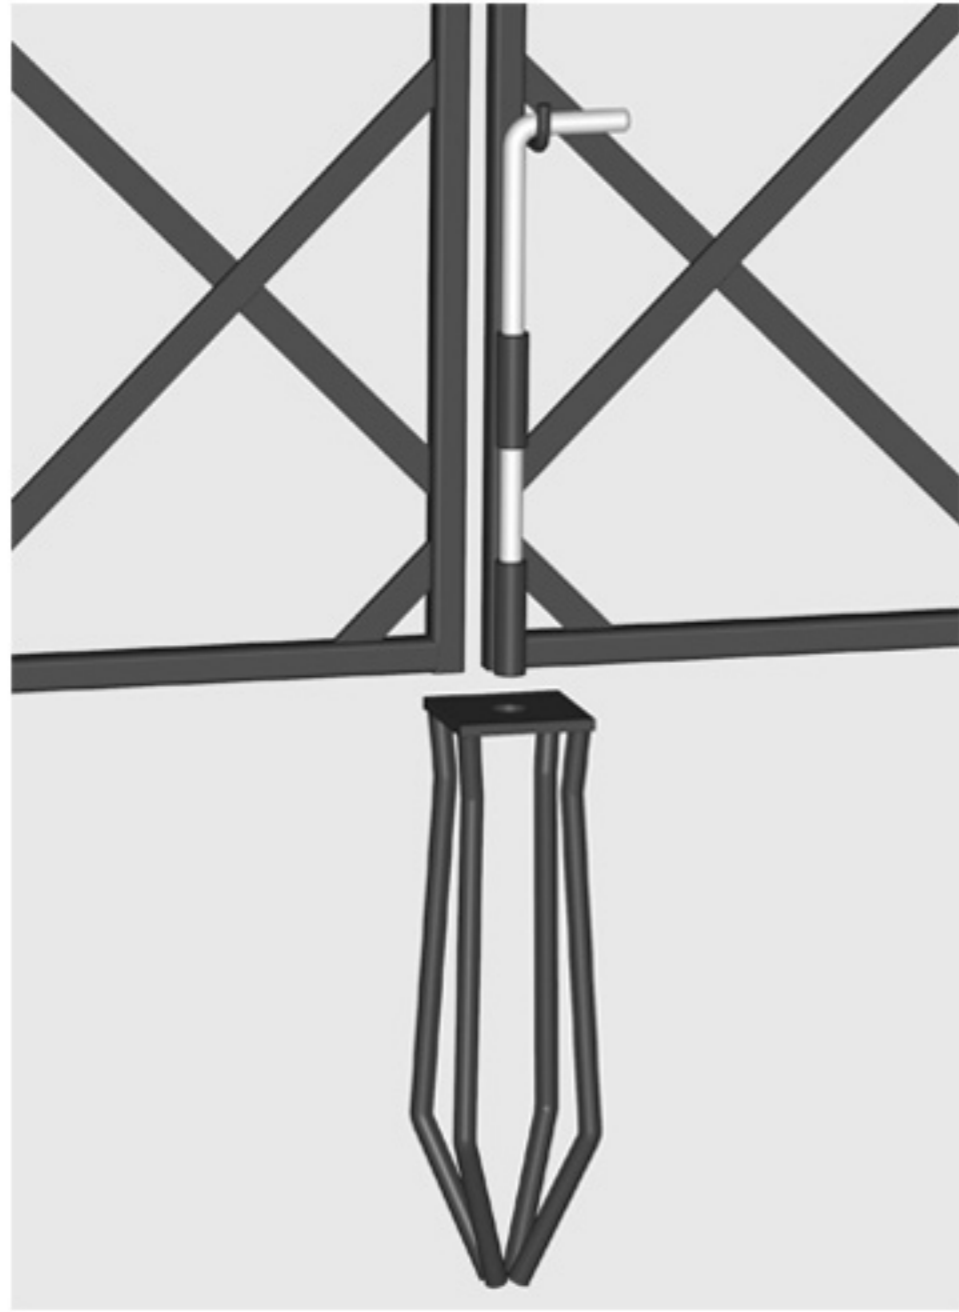

R5-180-VG

mittiger Anker (geöffnet)

mittiger Anker (geschlossen)

Riegel

Scharnier