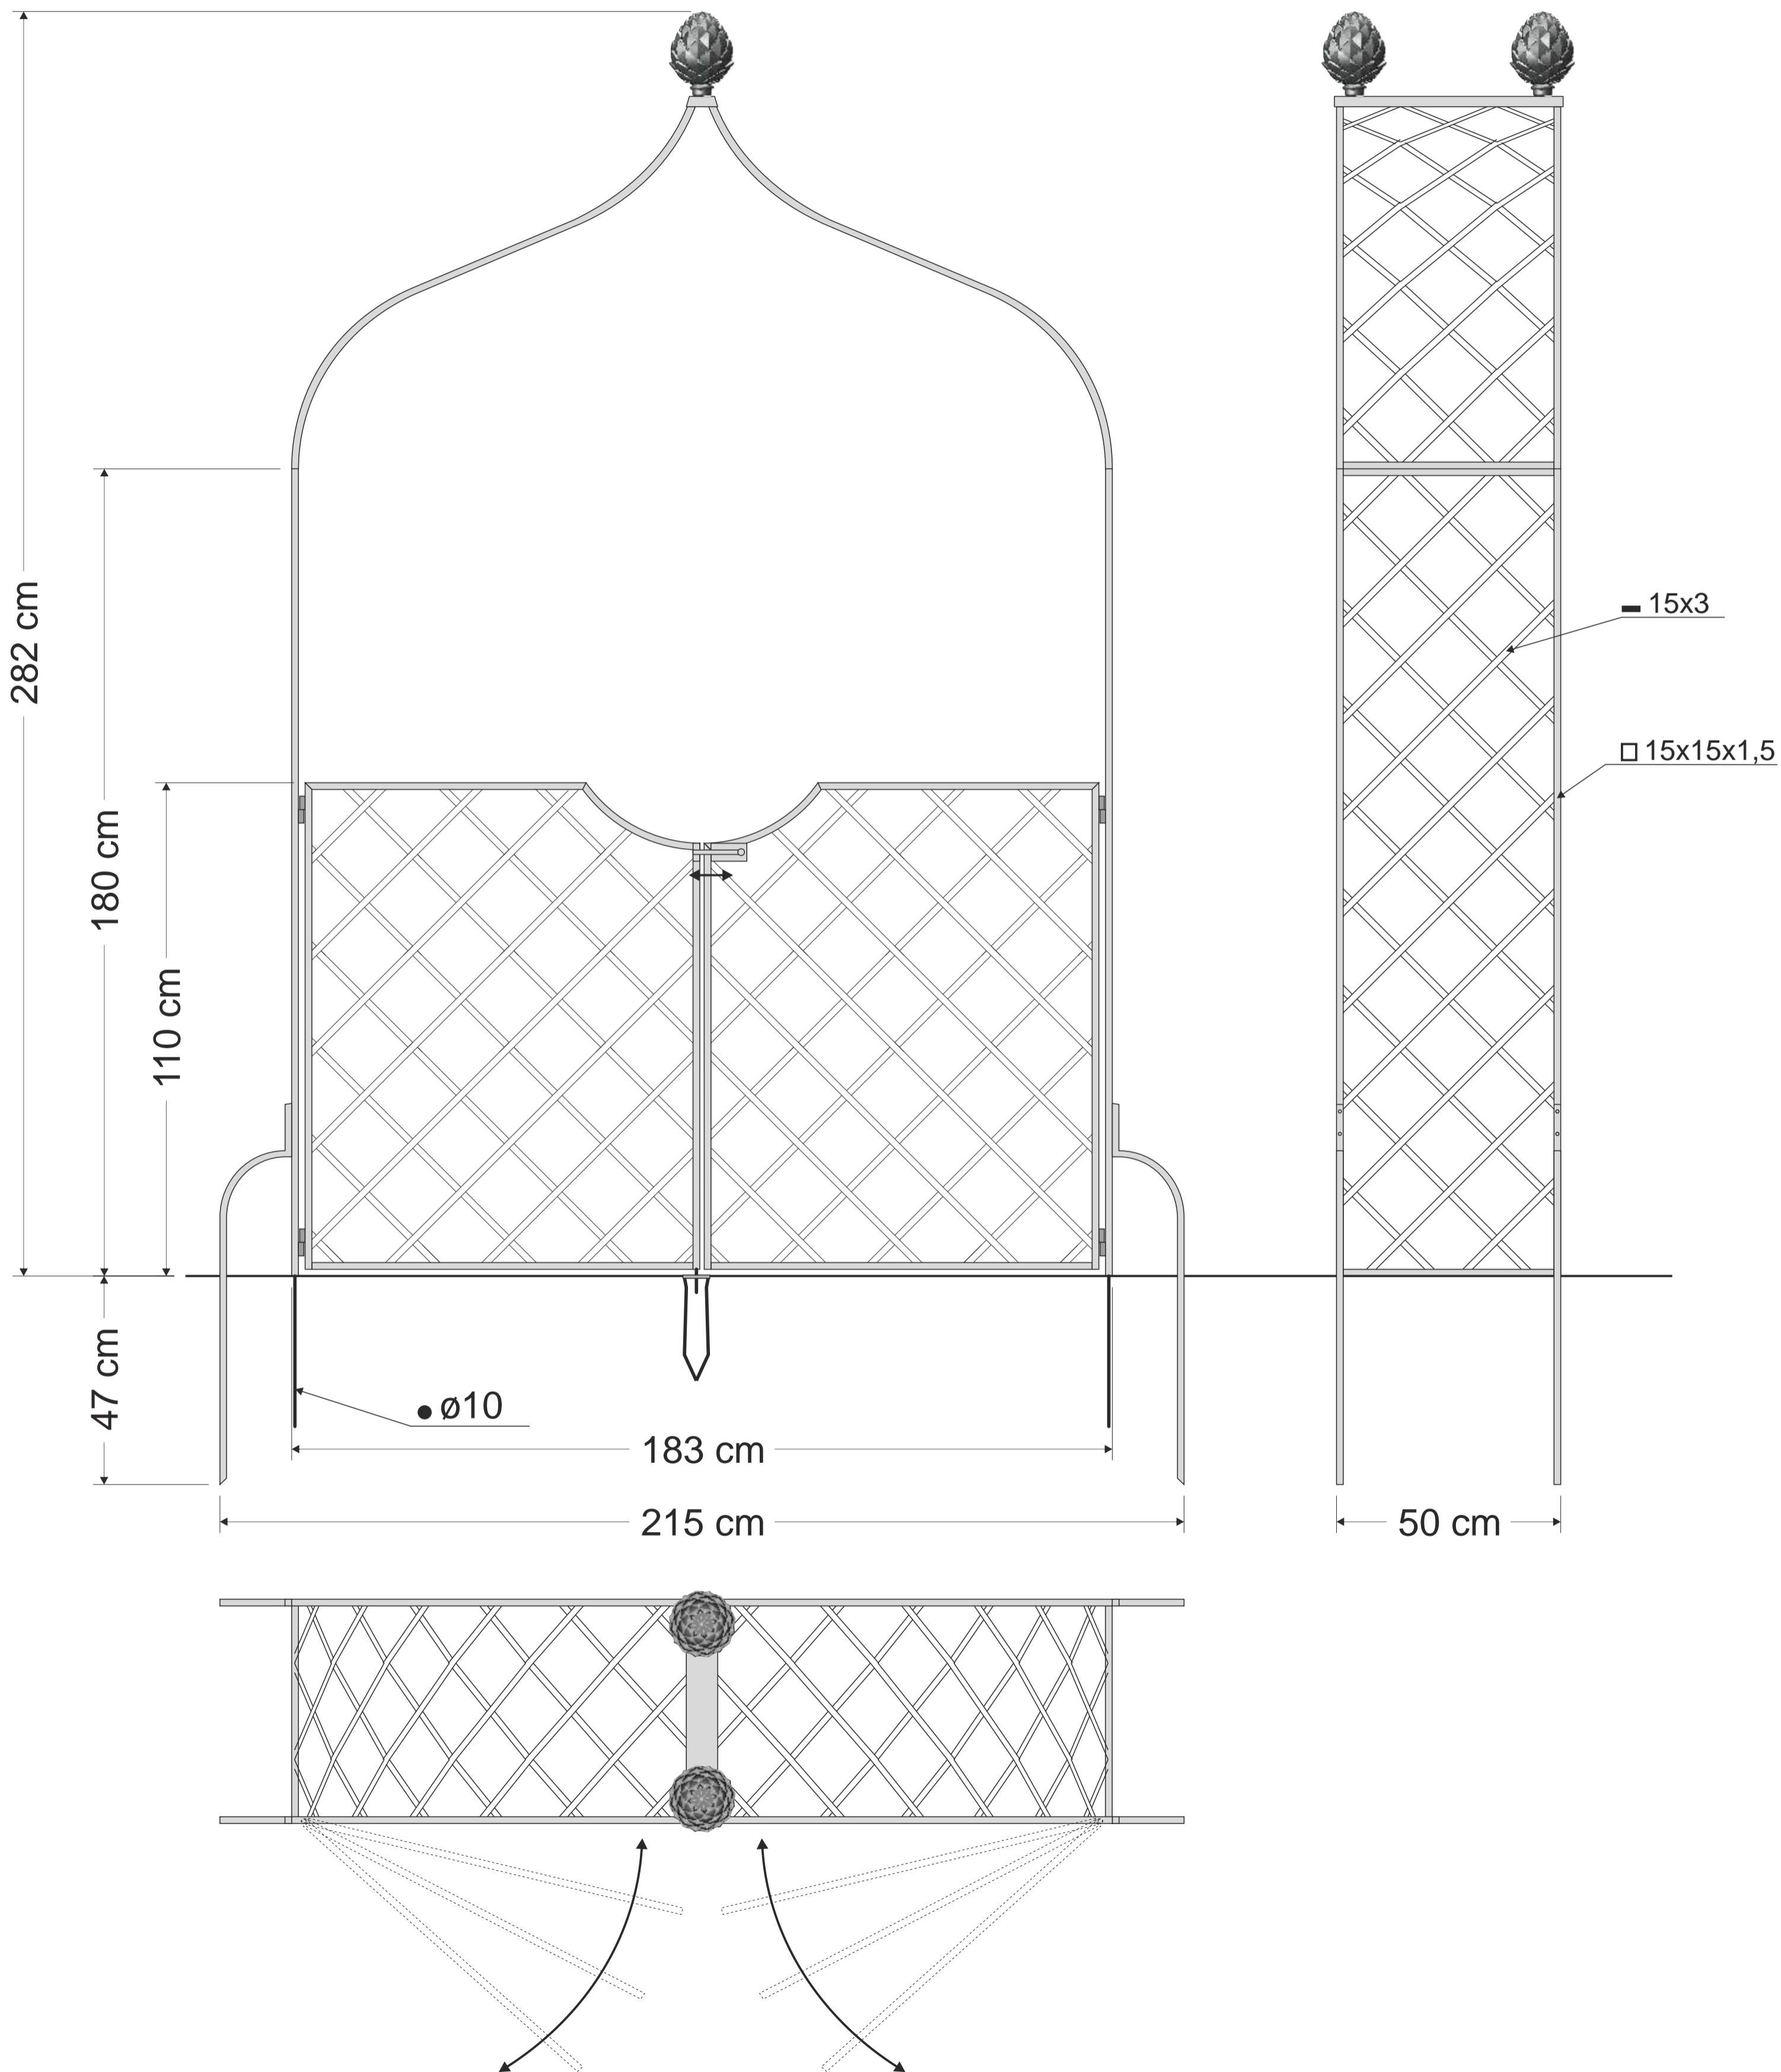

R5-180-VG

mittiger Anker (geöffnet)

mittiger Anker (geschlossen)

Riegel

Scharnier