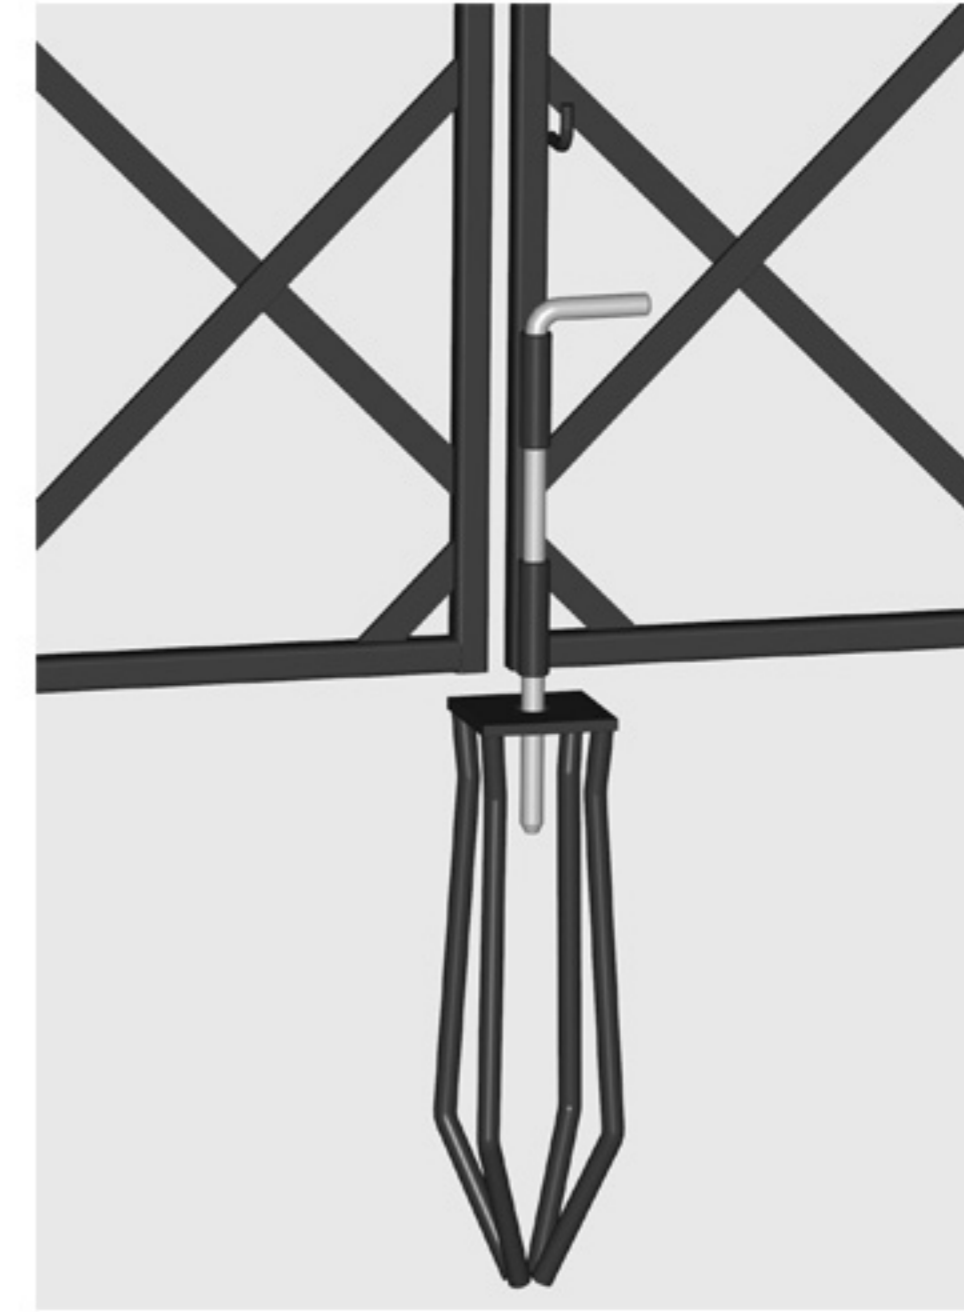

R5-180-VG

mittiger Anker (geöffnet)

mittiger Anker (geschlossen)

Riegel

Scharnier