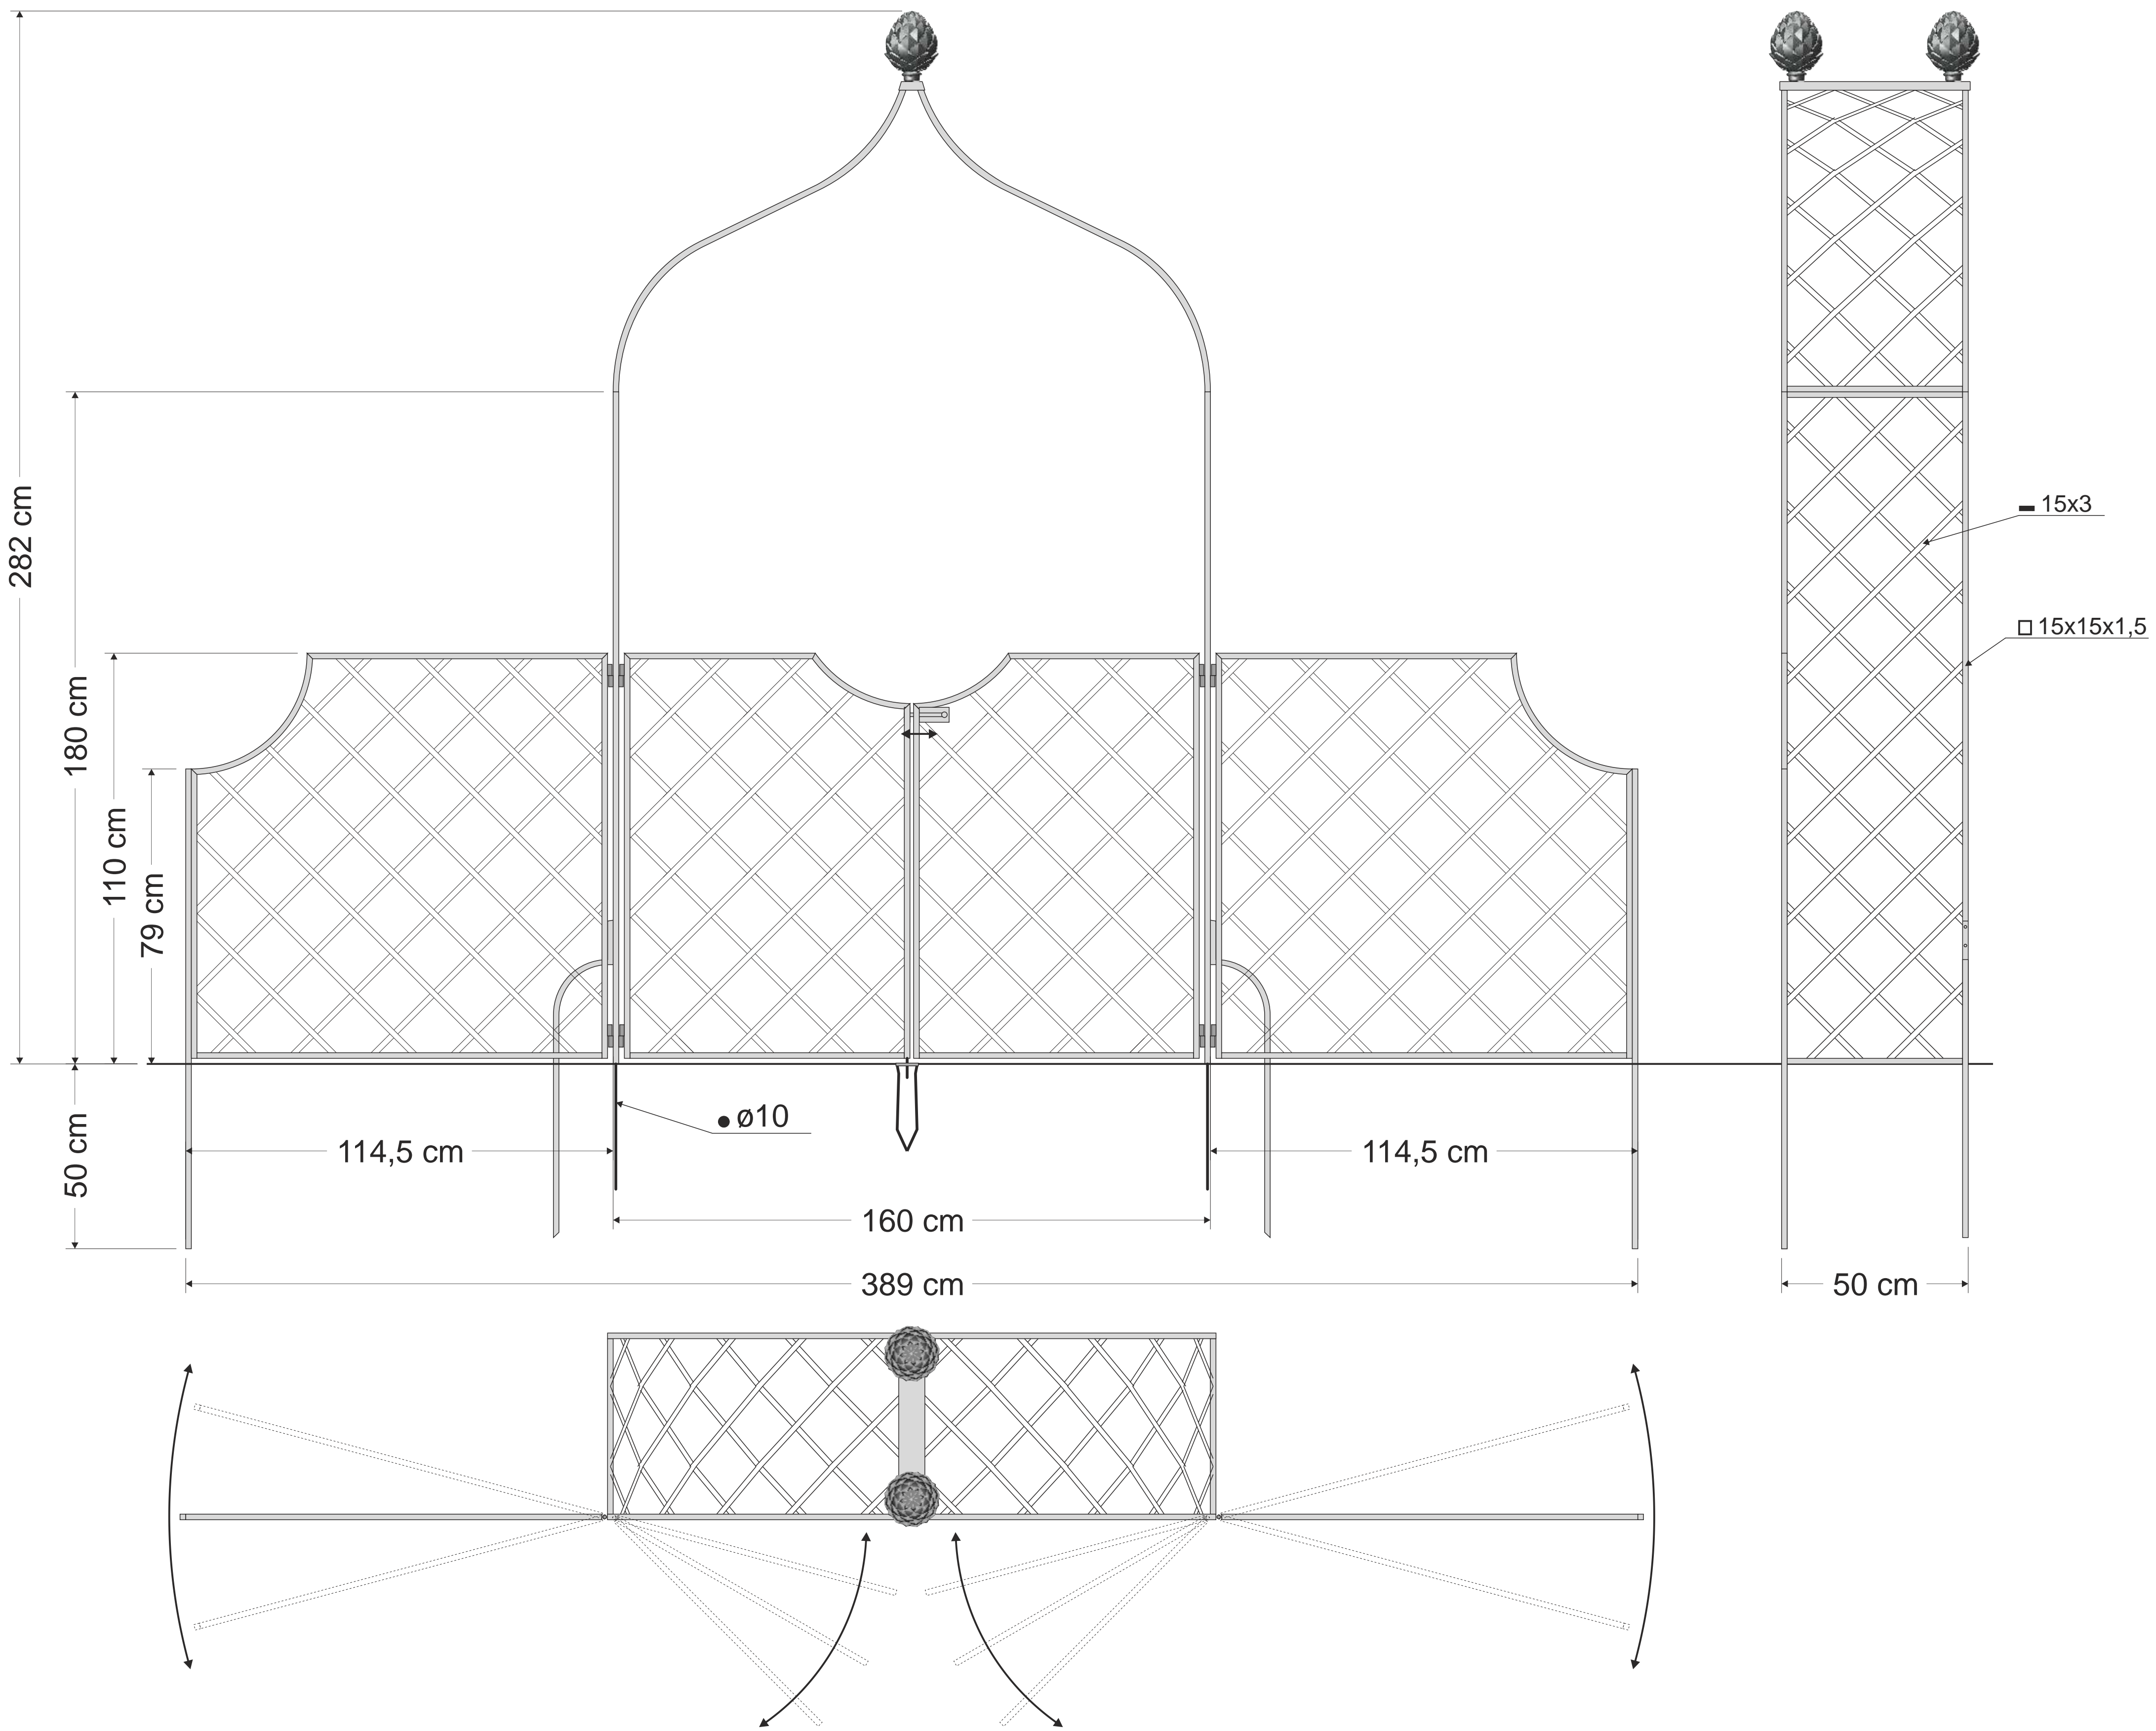

# R5-160-VGZ

mittiger Anker (geöffnet)

mittiger Anker (geschlossen)

Riegel

Scharnier