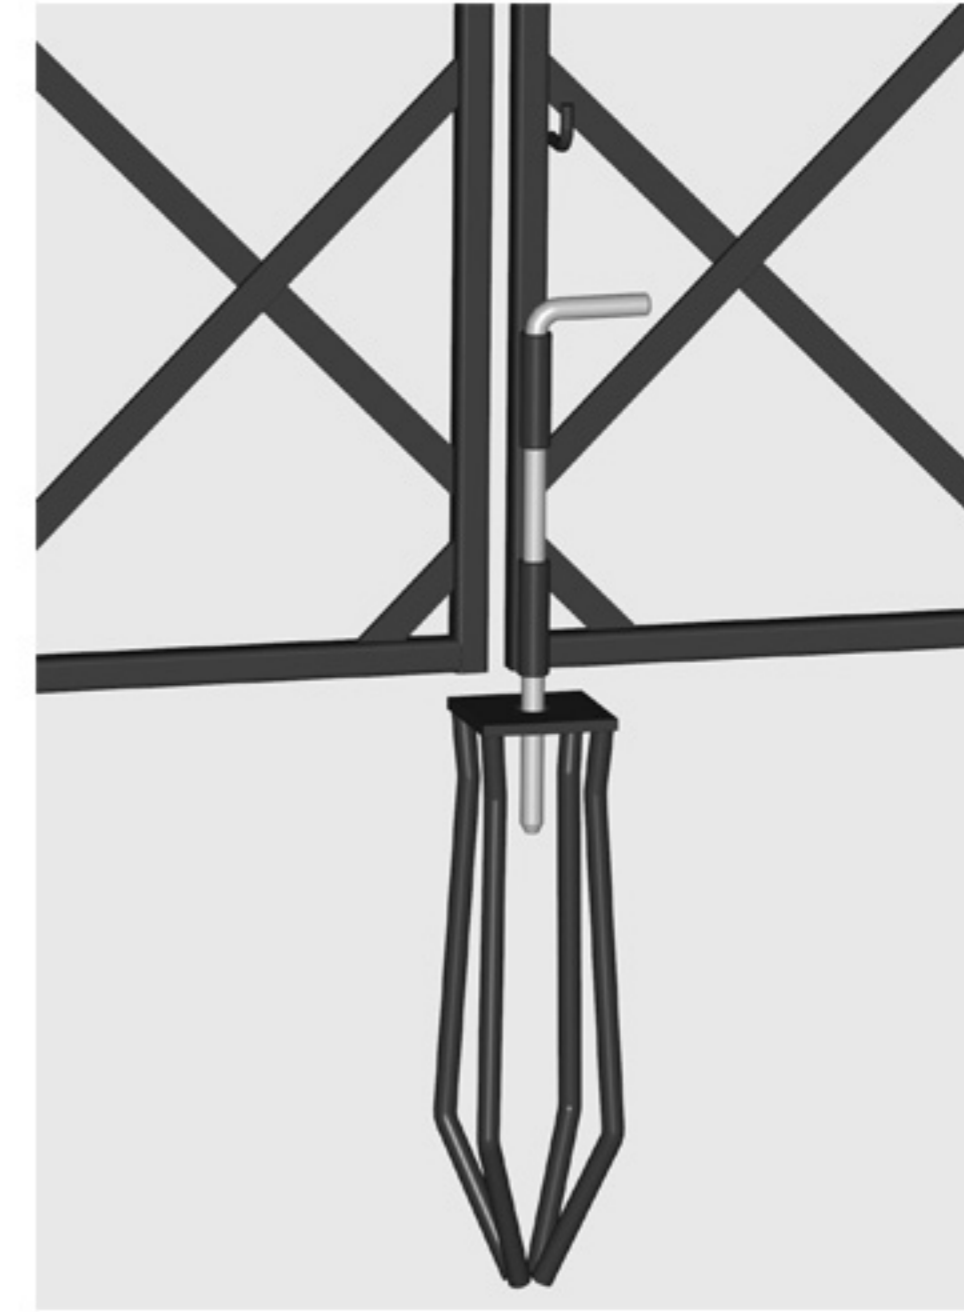

# R5-160-VGZ

mittiger Anker (geöffnet)

mittiger Anker (geschlossen)

Riegel

Scharnier