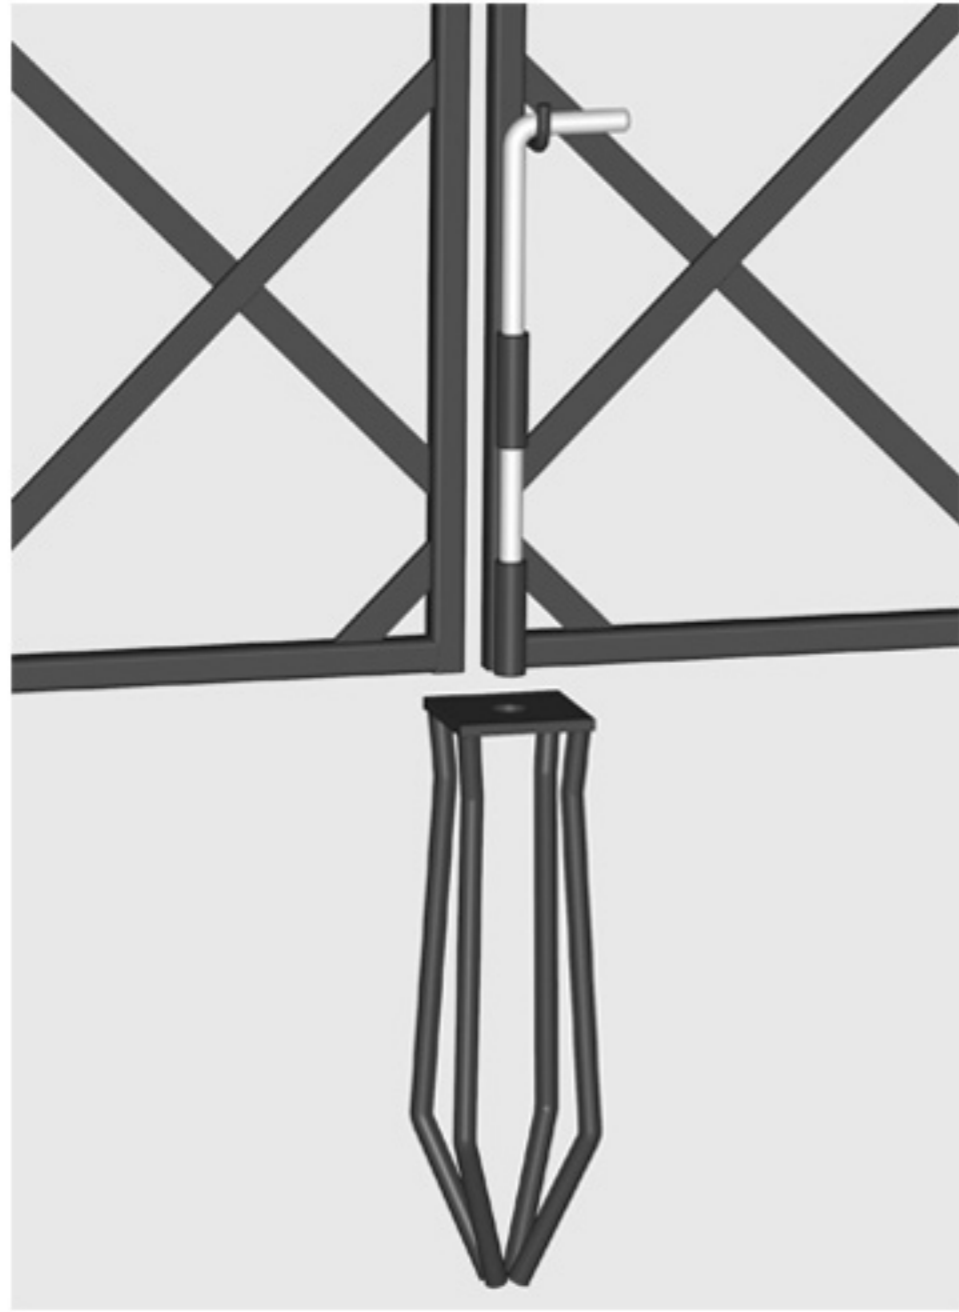

# R5-160-VGZ

mittiger Anker (geöffnet)

mittiger Anker (geschlossen)

Riegel

Scharnier