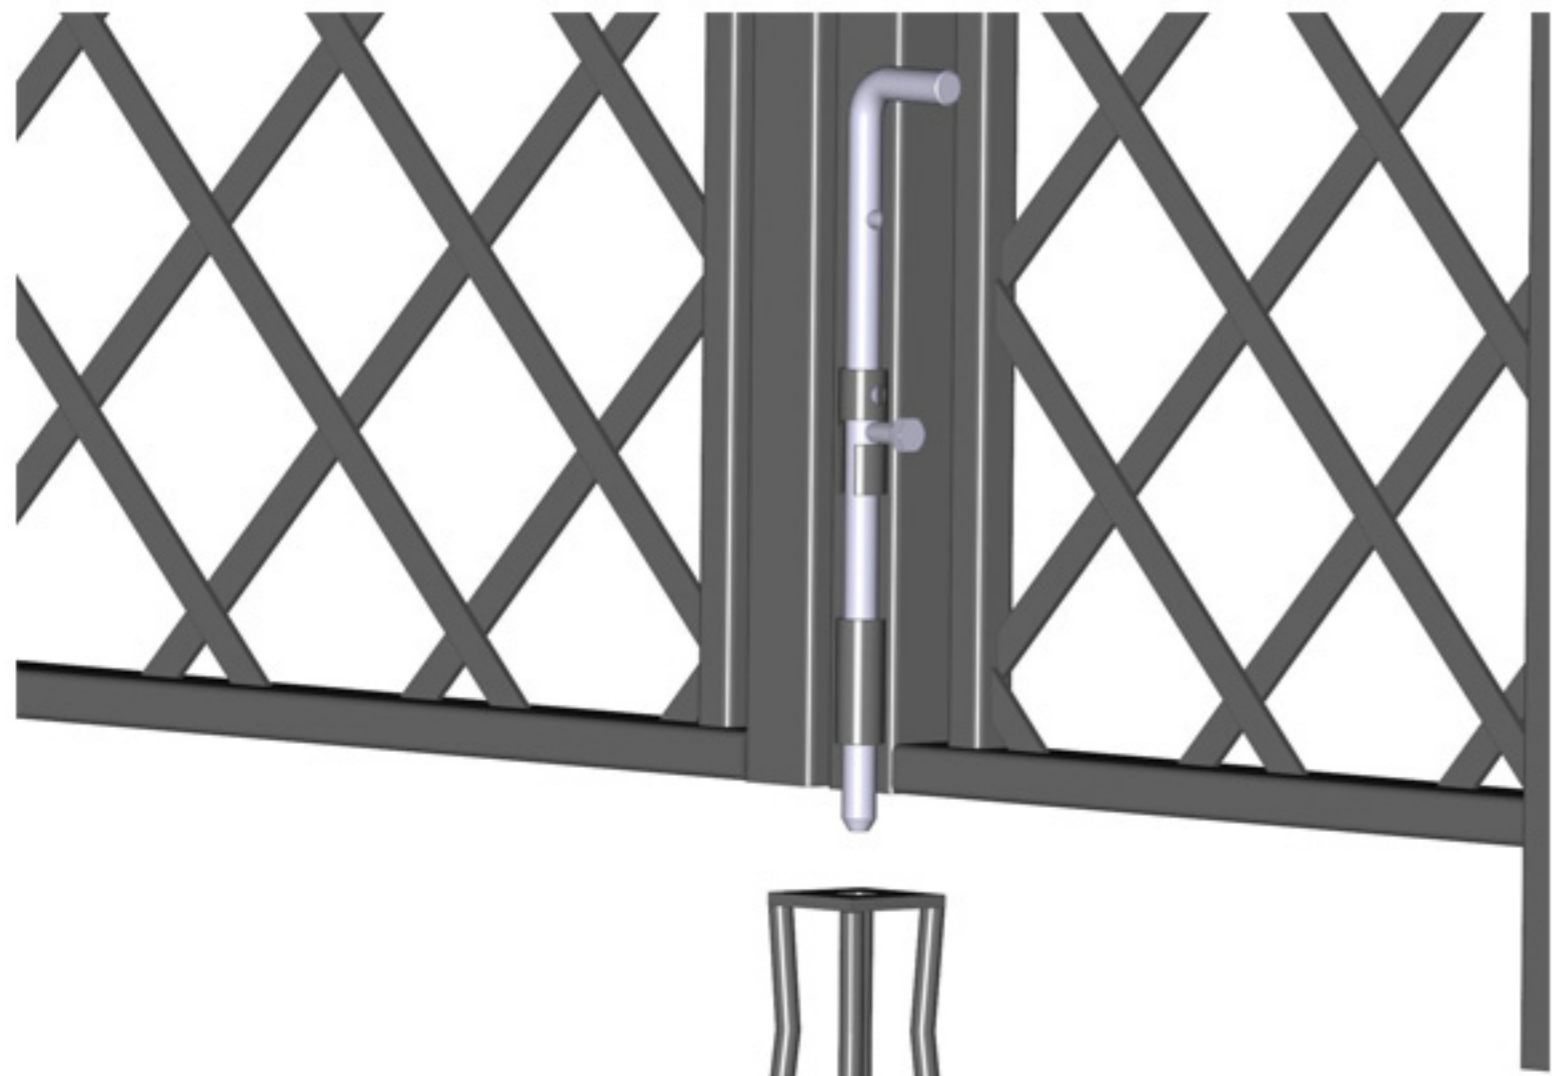

R5-152-VKT

mittiger Anker (geöffnet)

mittiger Anker (geschlossen)

Türschloss

Scharnier

Türschloss aus Edelstahl mit 3 Schlüsseln