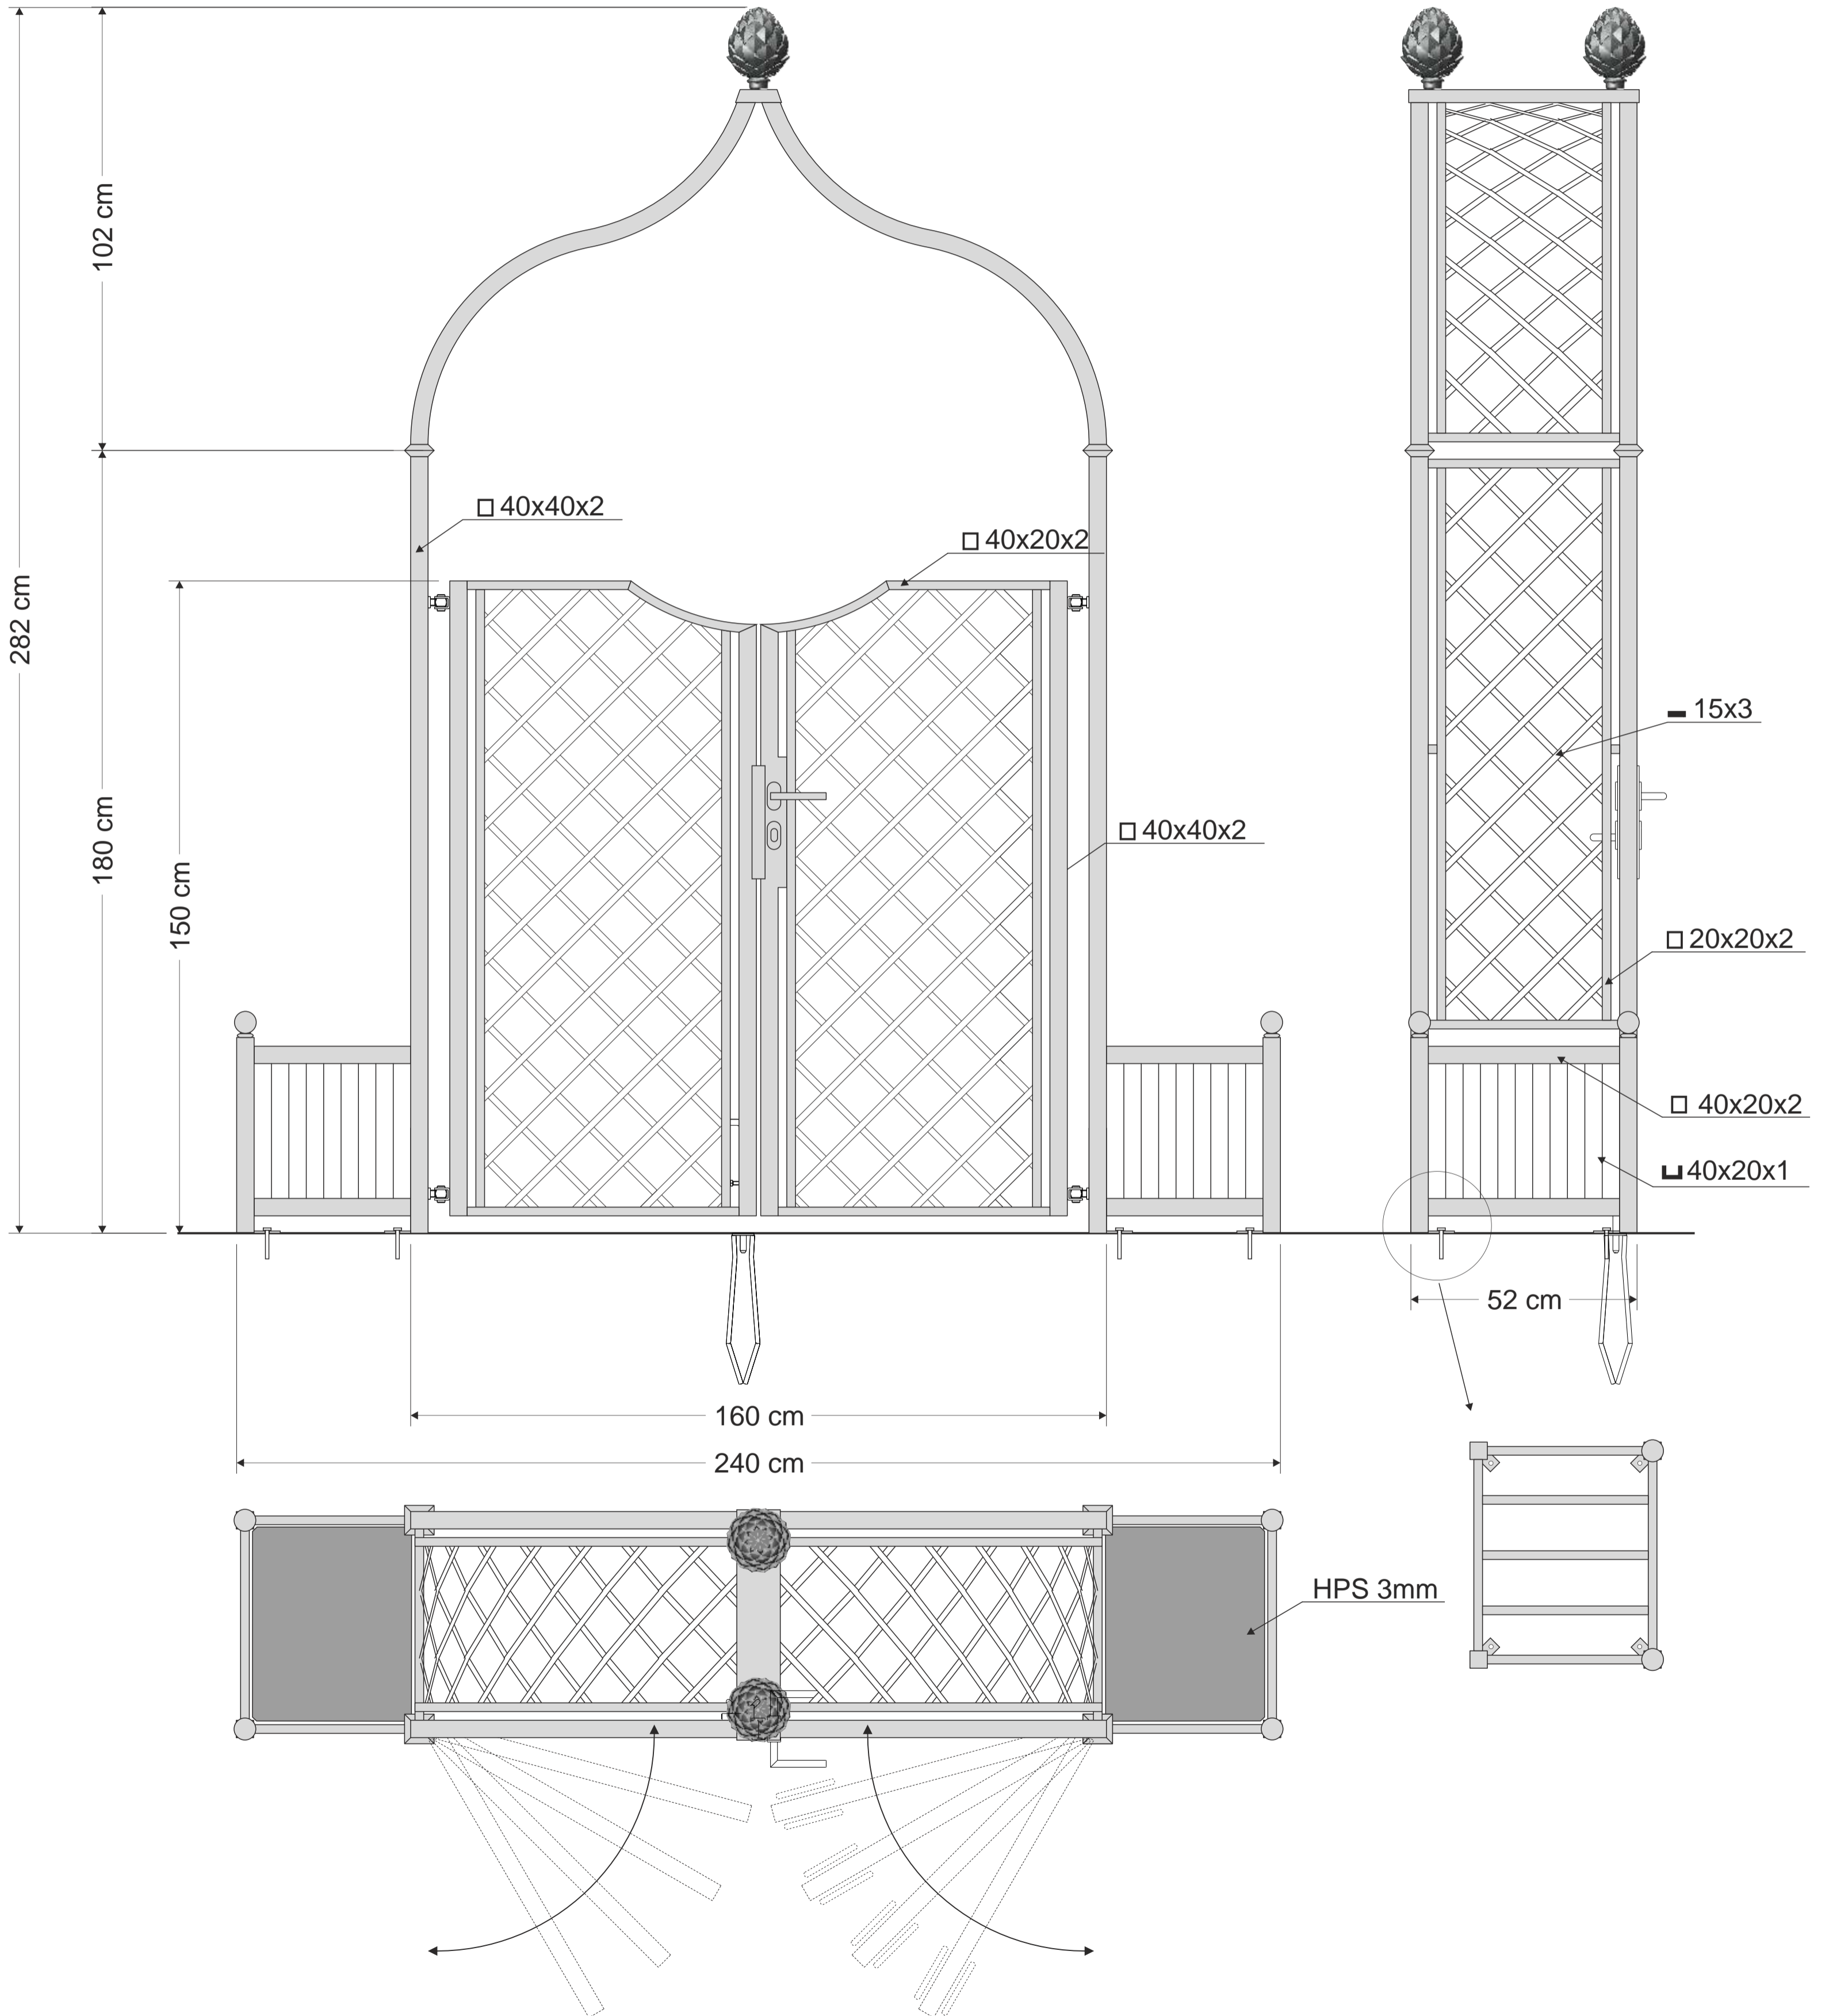

R5-152-VKT

mittiger Anker (geöffnet)

mittiger Anker (geschlossen)

Türschloss

Scharnier

Türschloss aus Edelstahl mit 3 Schlüsseln