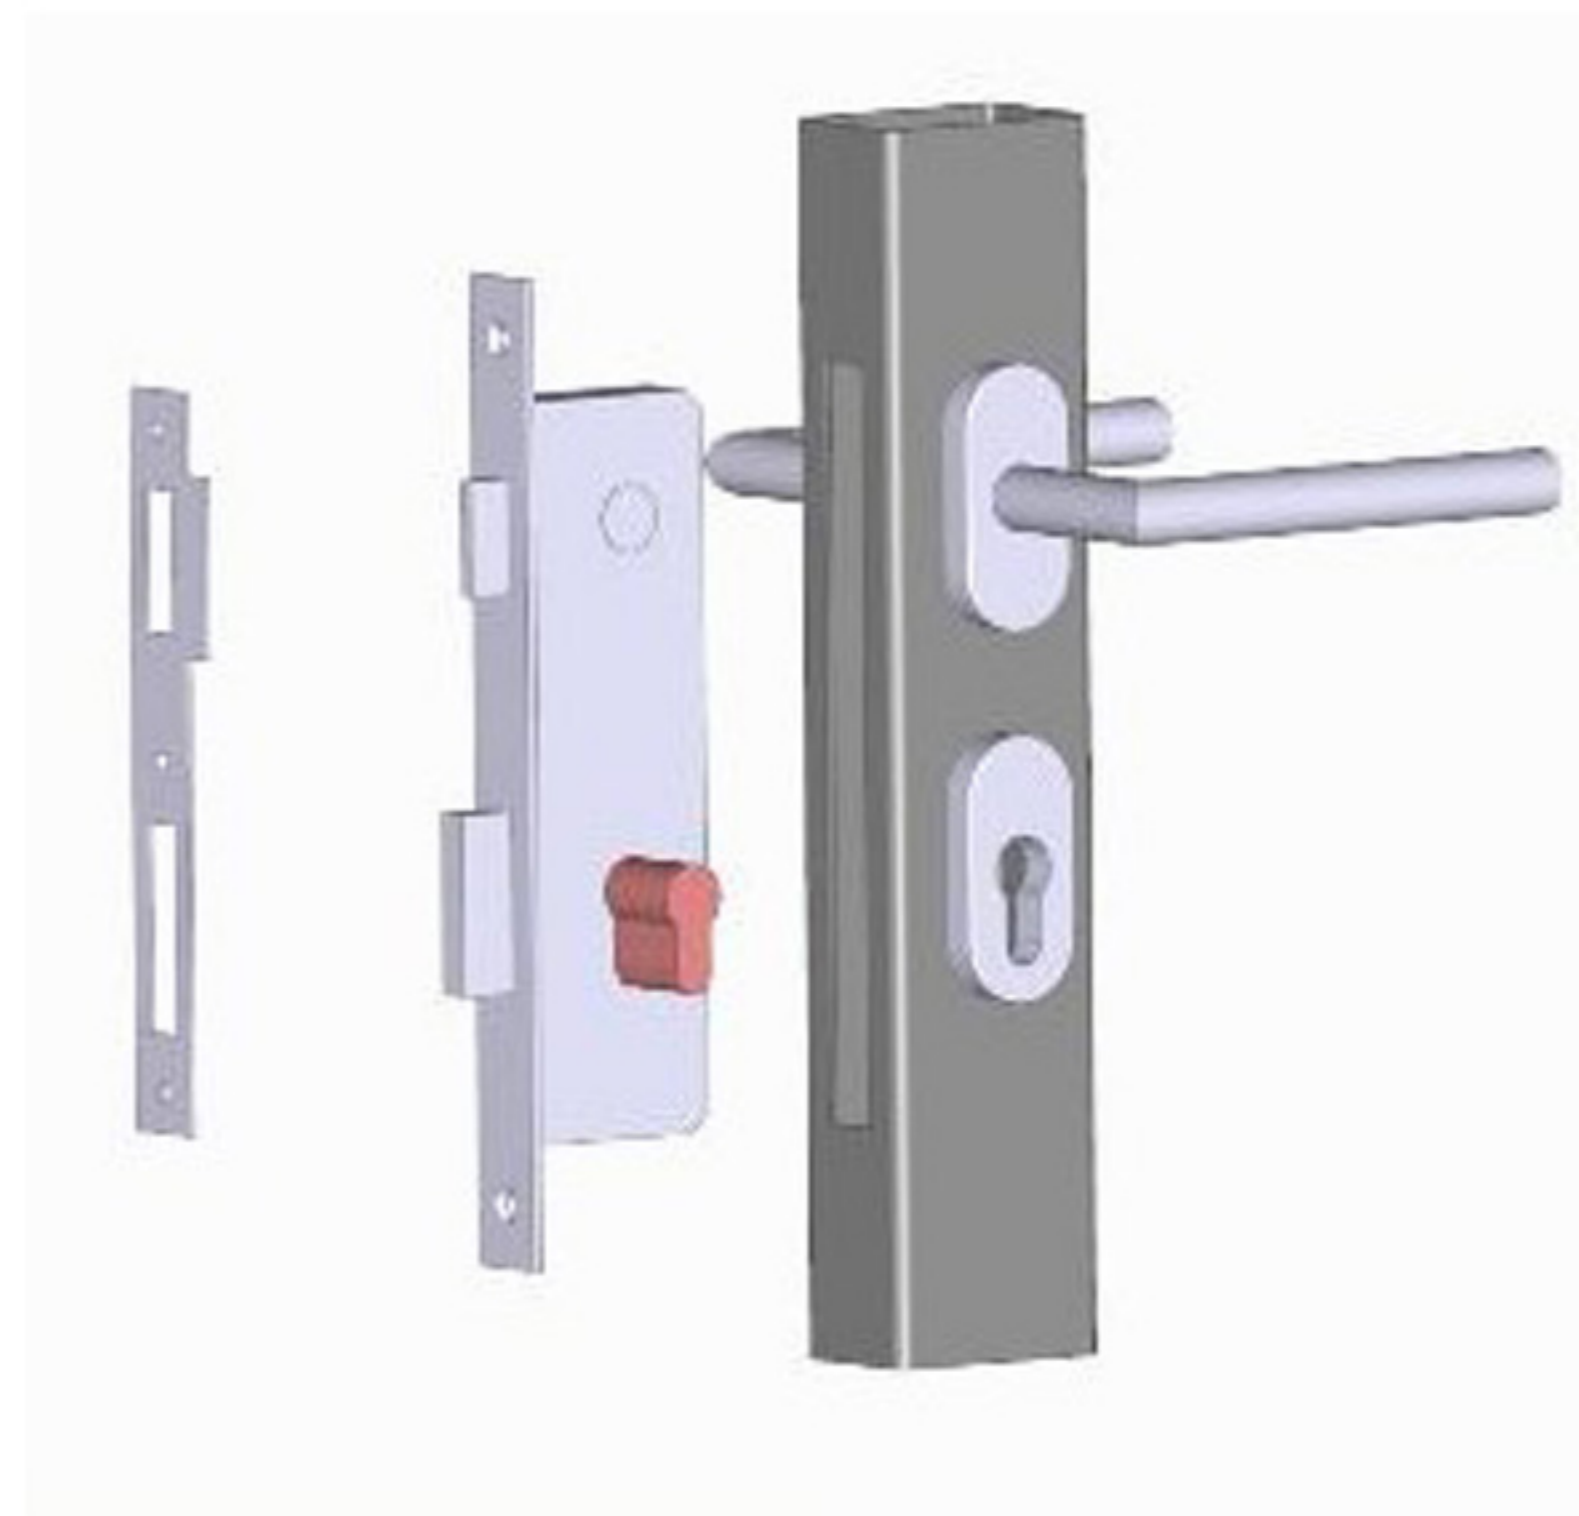

R5-152-VKT

mittiger Anker (geöffnet)

mittiger Anker (geschlossen)

Türschloss

Scharnier

Türschloss aus Edelstahl mit 3 Schlüsseln