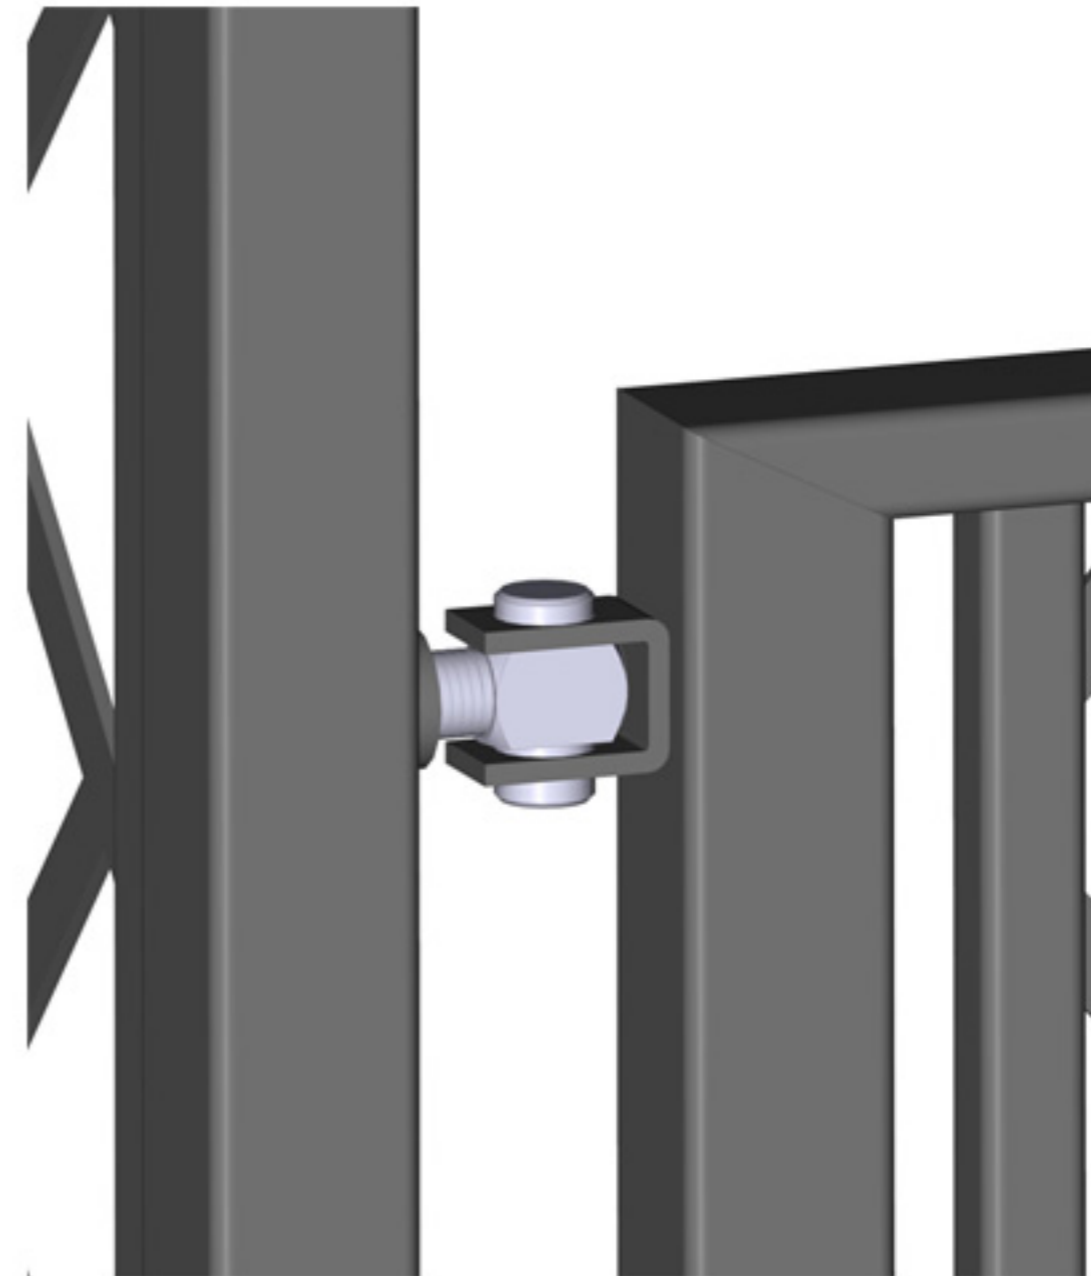

R5-152-VKT

mittiger Anker (geöffnet)

mittiger Anker (geschlossen)

Türschloss

Scharnier

Türschloss aus Edelstahl mit 3 Schlüsseln