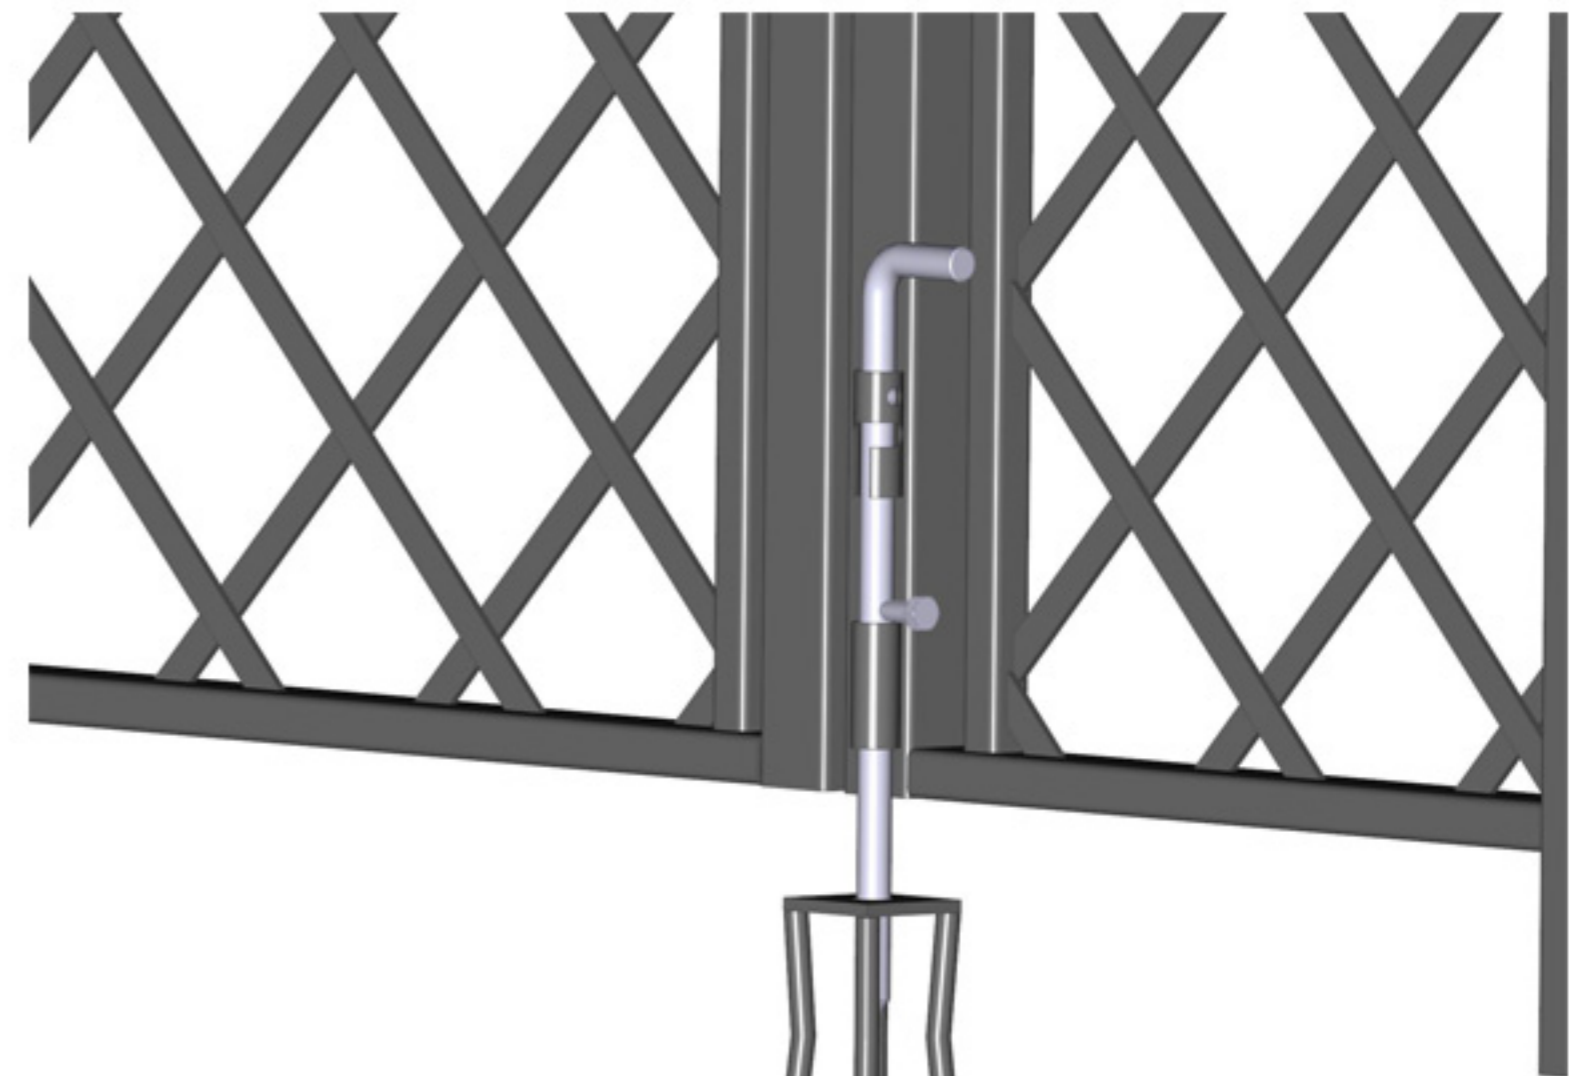

R5-152-VKT

mittiger Anker (geöffnet)

mittiger Anker (geschlossen)

Türschloss

Scharnier

Türschloss aus Edelstahl mit 3 Schlüsseln